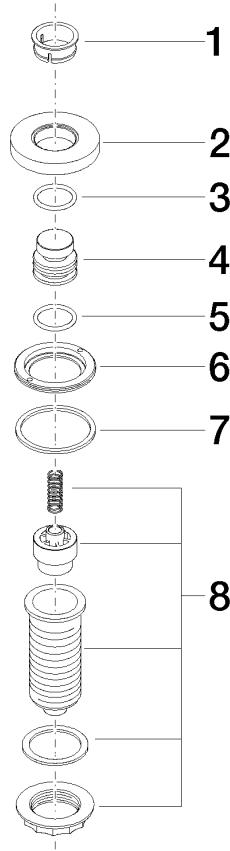

	Ottone (Oro 23k)	10 713 970-09
	Cromato	10 713 970-00
	Platinato spazzolato	10 713 970-06
	Platinato	10 713 970-08
	Dark Chrome	10 713 970-19
	Ottone spazzolato (Oro 23k)	10 713 970-28
	Nero opaco	10 713 970-33
	Champagne spazzolato (Oro 22k)	10 713 970-46
	Champagne (Oro 22k)	10 713 970-47
	Cromo spazzolato	10 713 970-93
	Dark Platinum spazzolato	10 713 970-99

10 713 970

mm [inches]

10 713 970

Parts for other
finishes can be found
here: Cromato

Elenco delle parti di ricambio

N.	Codice articolo	Denominazione	Quantità necessaria	Tempo di produzione
1	09 28 10 141 90	bussola	1	2
2	09 27 87 012-09	rosetta	1	40
3	09 14 10 507 90	guarnizione	1	2
4	09 21 33 045-09	inserto	1	40
5	09 14 10 015 90	guarnizione	1	2
6	09 24 01 030 90	anello	1	2
7	09 14 05 037 90	guarnizione	1	2
8	04 30 01 186 00 90	bussola	1	2